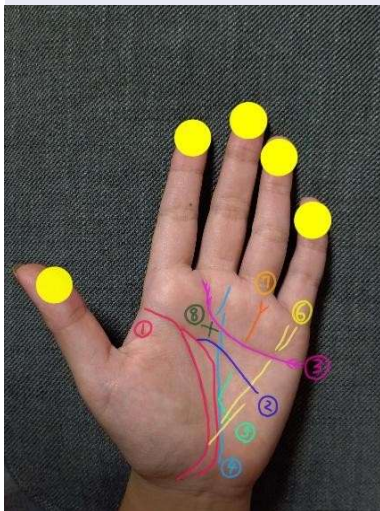

tumugi様占い結果

2024.〇月〇日 18歳 女性

右手

①生命線

2本の生命線があります二重生命線と言って体力のある方または気力のある方です。外側の生命線は途中運命線と一本になります。

一本の線ですが生命線と運命線両方の意味を持つ線です。

生命線は薬指の方まで大きく張り出しています。こちらにも気力体力の充実を示しています。

②頭脳線

頭脳線は一度上がって緩やかにカーブしています。現実的な思考をする方です